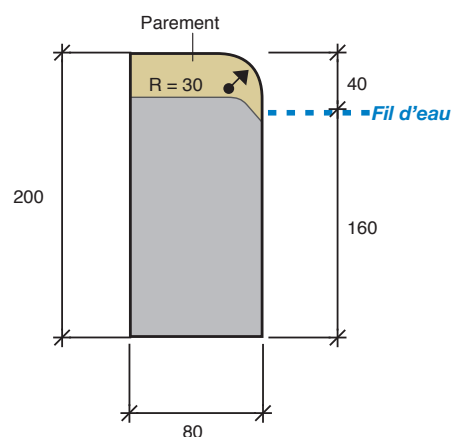

101 | Bordurette P1 - Les Linéales

Bordure de rive

Polyvalente, la bordurette P1 - Les Linéales est une bordure d'agrément. Cette bordure s'adapte à une multitude d'applications telles que les délimitations d'espaces verts, des zones de stationnement ou des pistes cyclables.

Caractéristiques

Modèles	Longueur (m)	Largeur (mm)	Hauteur (mm)	Poids (kg)
P1	1,00	80	200	36

Textes de référence

- Fascicule 31
- Norme NF P 98-335

Mise en œuvre

- Se référer au fascicule 31 et à la norme NF P 98-335