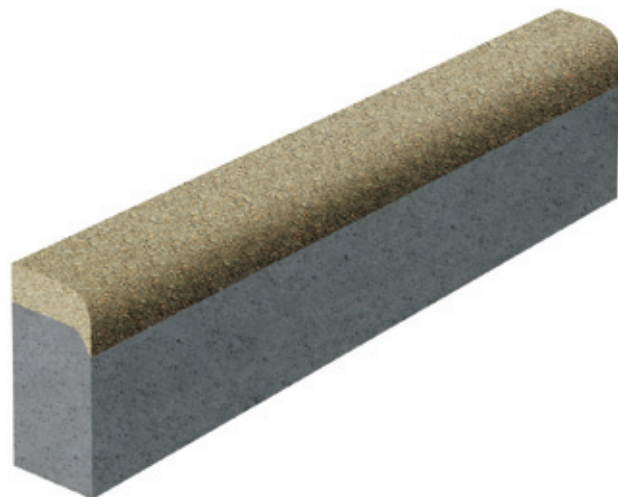

101 | Bordurette P1 - Les Linéales

Bordure de rive

Polyvalente, la bordurette P1 - Les Linéales est une bordure d'agrément. Cette bordure s'adapte à une multitude d'applications telles que les délimitations d'espaces verts, des zones de stationnement ou des pistes cyclables.

Caractéristiques

Modèles	Longueur (m)	Largeur (mm)	Hauteur (mm)	Poids (kg)
P1	1,00	80	200	36

Textes de référence

- Fascicule 31
- Norme NF P 98-335

Mise en œuvre

- Se référer au fascicule 31 et à la norme NF P 98-335

Finitions & Coloris

Voir nuancier au dos

Voir aussi ...

Livret | «Contexte législatif et conseils de mise en œuvre» p. 24 à 27

STRADAL

Nuancier Les Linéales

Finition Grenaillée

Granit Gris
réf : GG09