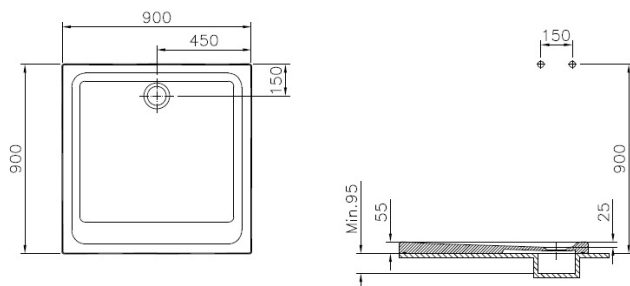

5806L003M0578

Arkitekt receveur à encastrer ou à poser extra plat, 90 x 90cm

Beschreibung :

Arkitekt receveur à encastrer ou à poser extra plat, 90x90cm, céramique sanitaire, classification antidérapant A, bonde Ø 90 mm, sans système d'écoulement. Decaissement nécessaire!

Produkt :

Technische Daten :

Hersteller : VitrA Bad GmbH
Kollektion : Arkitekt
Artikelnummer : 5806L003M0578
Farbe : blanc brillant
Longeur : 900 mm
Profondeur : 900 mm
Hauteur : 55 mm
Poids : 38,0 kg

Technische Zeichnung :