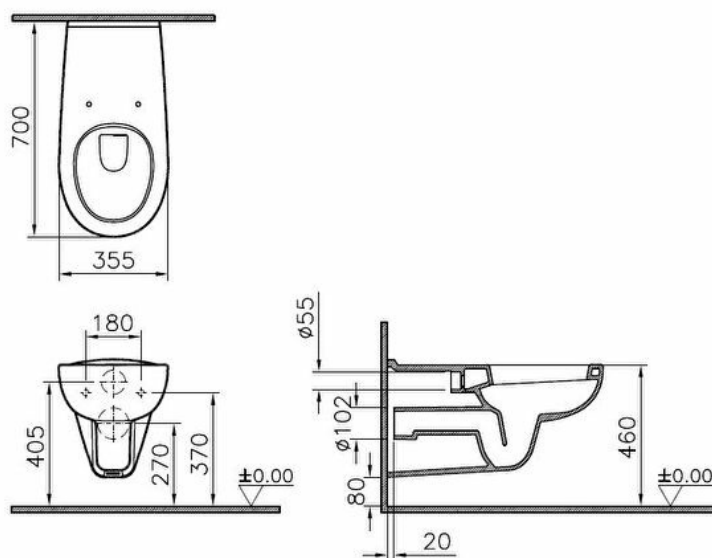

Gammes: Conforma

Spécifications techniques

Couleur	Blanc
Hauteur	380
Largeur	405
Profondeur	700
Designer	Équipe design de VitrA
Fonction bidet	Sans tuyau pour bidet
Finition	Hygiene
Matériel	Hygiene

Forme de design lavabo	Oval
-------------------------------	------

Forme Wcandwc Seatandbidet	Oval
-----------------------------------	------

Flusher Detail	
Urinalandsquatting Pan	Bouton-poussoir

Forme intérieure	Profond
-------------------------	---------

Mesure marketing (cm)	70 CM
------------------------------	-------

Usagers spécifiques	Oui
----------------------------	-----

Solutions spéciales	Health&Care
----------------------------	-------------

Certificat	NF
Hauteur des toilettes	460 mm
Détail de l'installation	Fixation murale - externe
Tailles des produits emballés (LxIxH)	475X400X735
Caractéristique du rebord	Box-Rim
Matériau du corps	VC- Porcelaine Vitreuse

Dessin Technique 2A

Spécifications techniques

Couleur: Blanc **Hauteur:** 380 **Largeur:** 405 **Profondeur:** 700 **Designer:** Équipe design de VitrA **Fonction bidet:** Sans tuyau pour bidet **Finition:** Hygiene **Matériel:** Hygiene **Certificat:** NF **Hauteur des toilettes:** 460 mm **Détail de l'installation:** Fixation murale - externe **Tailles des produits emballés (LxIxH):** 475X400X735 **Caractéristique du rebord:** Box-Rim **Matériau du corps:** VC-Porcelaine Vitreuse **Forme de design lavabo:** Oval **Forme Wcandwc Seatandbidet:** Oval **Flusher Detail Urinalandsquatting Pan:** Bouton-poussoir **Forme intérieure:** Profond **Mesure marketing (cm):** 70 CM **Usagers spécifiques:** Oui **Solutions spéciales:** Health&Care