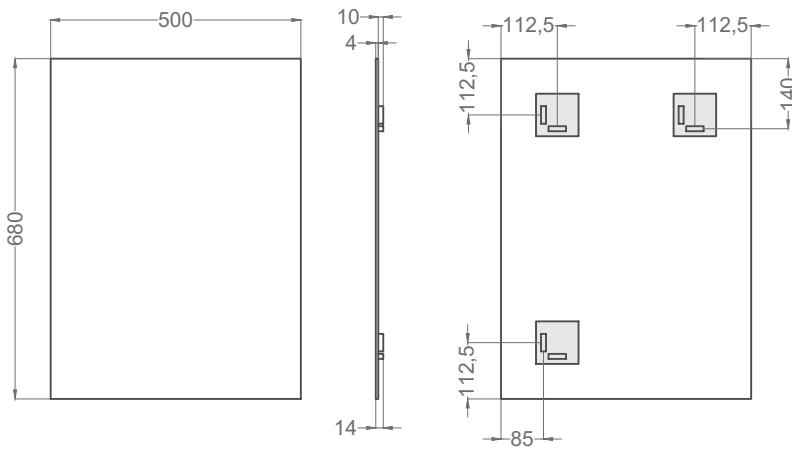

Grosor cristal: 4 mm  
Glass thickness: 4 mm  
Epaisseur du verre: 4 mm

## moon 50

REF: 200 00 050

## moon 60

REF: 200 00 060

Grosor cristal: 4 mm  
 Glass thickness: 4 mm  
 Epaisseur du verre: 4 mm

**moon 80**

REF: 200 00 080

**moon 90**

REF: 200 00 090

Grosor cristal: 4 mm  
Glass thickness: 4 mm  
Epaisseur du verre: 4 mm