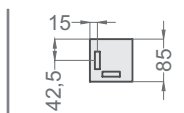

moon 60

REF: 200 00 060