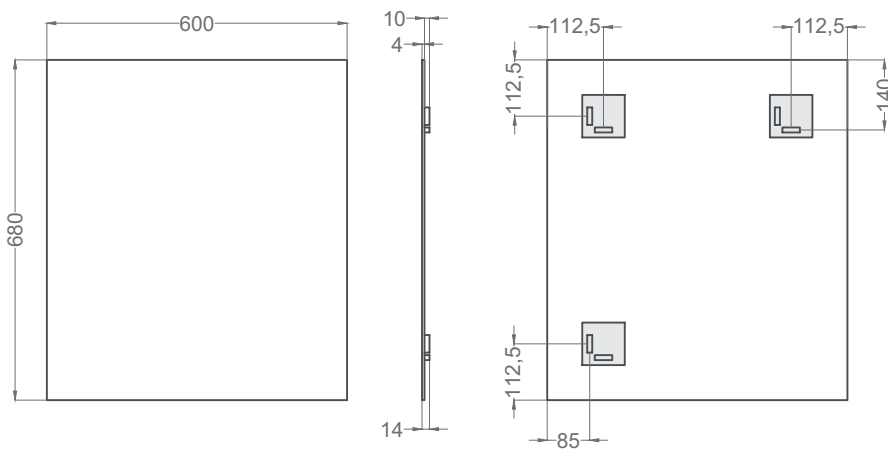

Grosor cristal: 4 mm  
Glass thickness: 4 mm  
Epaisseur du verre: 4 mm

## moon 50

REF: 200 00 050

## moon 60

REF: 200 00 060

Grosor cristal: 4 mm  
 Glass thickness: 4 mm  
 Epaisseur du verre: 4 mm

**moon 80**

REF: 200 00 080

**moon 90**

REF: 200 00 090

Grosor cristal: 4 mm  
Glass thickness: 4 mm  
Epaisseur du verre: 4 mm