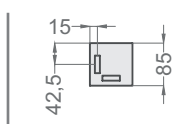

## moon 60

REF: 200 00 060

Grosor cristal: 4 mm  
 Glass thickness: 4 mm  
 Epaisseur du verre: 4 mm

**moon 80**

REF: 200 00 080

**moon 90**

REF: 200 00 090

Grosor cristal: 4 mm  
Glass thickness: 4 mm  
Epaisseur du verre: 4 mm