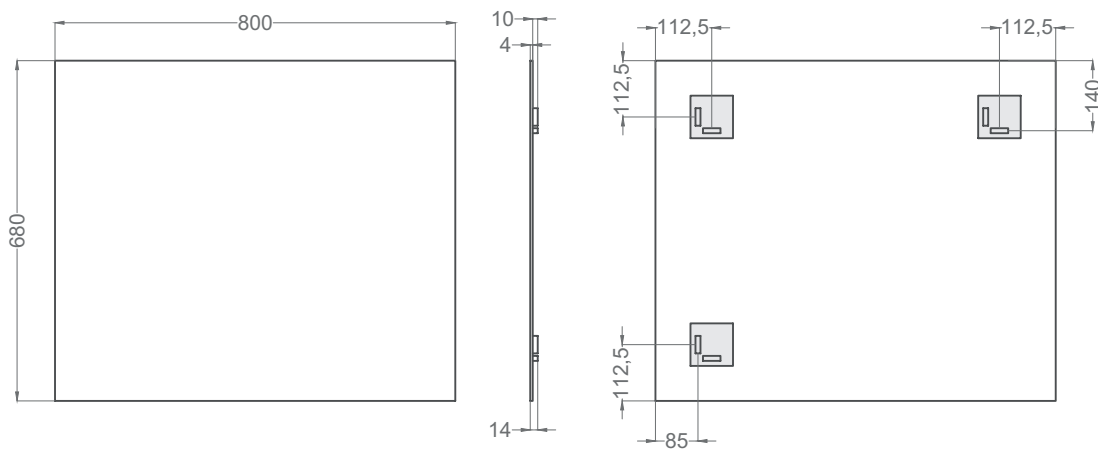

## moon 60

REF: 200 00 060

Grosor cristal: 4 mm  
 Glass thickness: 4 mm  
 Epaisseur du verre: 4 mm

**moon 80**

REF: 200 00 080

**moon 90**

REF: 200 00 090

Grosor cristal: 4 mm  
Glass thickness: 4 mm  
Epaisseur du verre: 4 mm