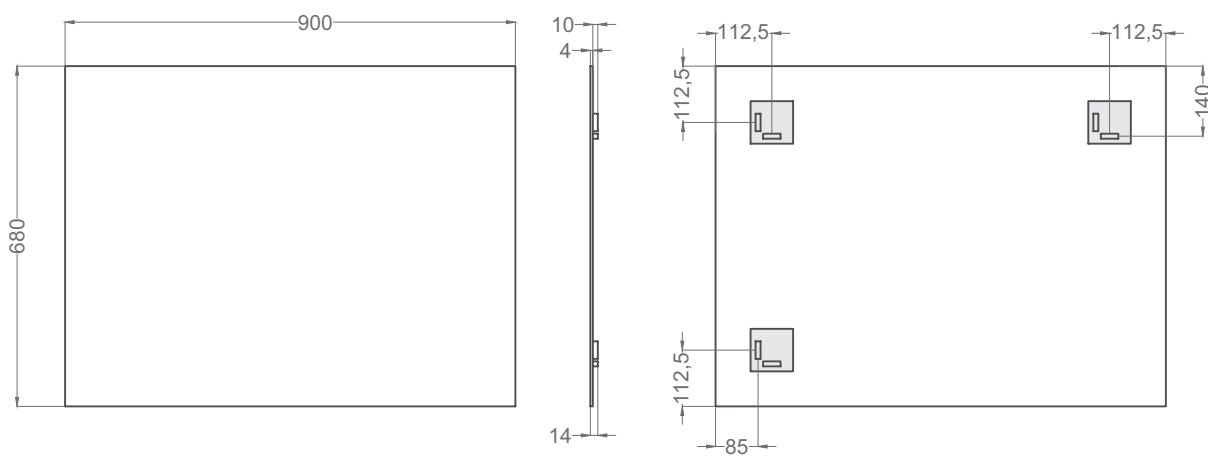

## moon 60

REF: 200 00 060

Grosor cristal: 4 mm  
 Glass thickness: 4 mm  
 Epaisseur du verre: 4 mm

**moon 80**

REF: 200 00 080

**moon 90**

REF: 200 00 090

Grosor cristal: 4 mm  
Glass thickness: 4 mm  
Epaisseur du verre: 4 mm