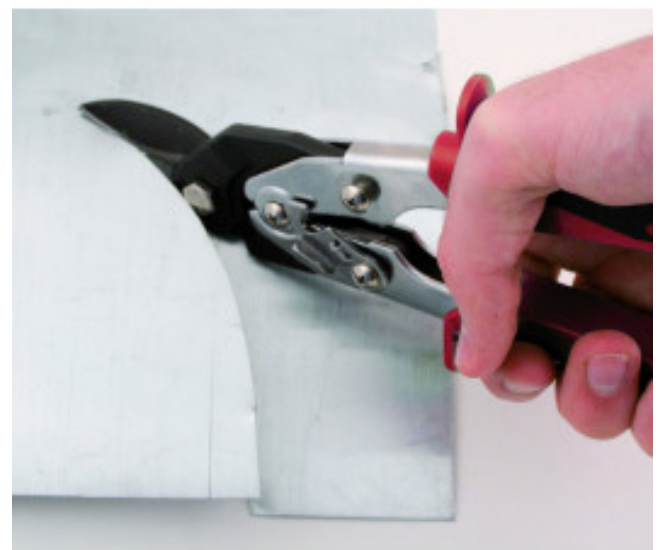

CARRELEUR

PLAQUISTE

PEINTRE

MAÇON

FAÇADIER

COUVREUR

SOLIER

PAYSAGISTE

## APOLLO - Cisaille à tôle type «Aviation» coupe à gauche

Cisaille à tôle articulée chantourneuse.

Capacités de coupe :

- 0,9 mm : inox.
- 1 mm : tôle bleuie.
- 1,2 mm : galva, zinc.
- 1,5 mm : cuivre, laiton, tôle douce.
- 2 mm : PVC, aluminium.
- 2,5 mm : polycarbonate.

Mâchoires chrome molybdène traitées.

Coupe de 35 mm en une seule pression.

Double garde protégeant le doigt de l'utilisateur.