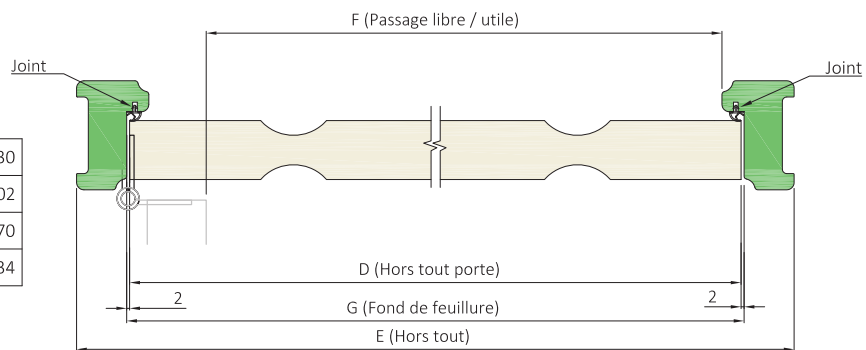

PLAGE DE DIMENSIONS	EPAISSEUR	LARGEUR	HAUTEUR
	40 mm	modèles structurés : 430 à 930 mm modèles lisses : 630 à 930 mm	2040 mm

HUISSERIE	MATERIAUX	SECTION MINIMALE	DIMENSIONS FEUILLURE
	NEOLYS (MDF hydrofuge) talon 50 mm	74x49 mm	chants droits : 53x15 mm

QUINCAILLERIE	FERRAGE	SERRURE
	3 ou 4 paumelles de 110x55 mm	pêne dormant demi-tour

JEUX DE MONTAGE	HORIZONTALS	VERTICAUX
	haut : 2 mm bas : 5 mm	côté serrure : 2 mm côté paumelles : 2 mm

PAREMENTS	Prépeinture
-----------	-------------

VARIANTES ET OPTIONS POSSIBLES

DESCRIPTIF

Chants droits

D	630	730	830	930	1030	1130
E	702	802	902	1002	1102	1202
F	570	670	770	870	970	1070
G	634	734	834	934	1034	1134

A	B	C
52	74	11
74	90	8
82	101	9.5
102	121	9.5
122	141	9.5