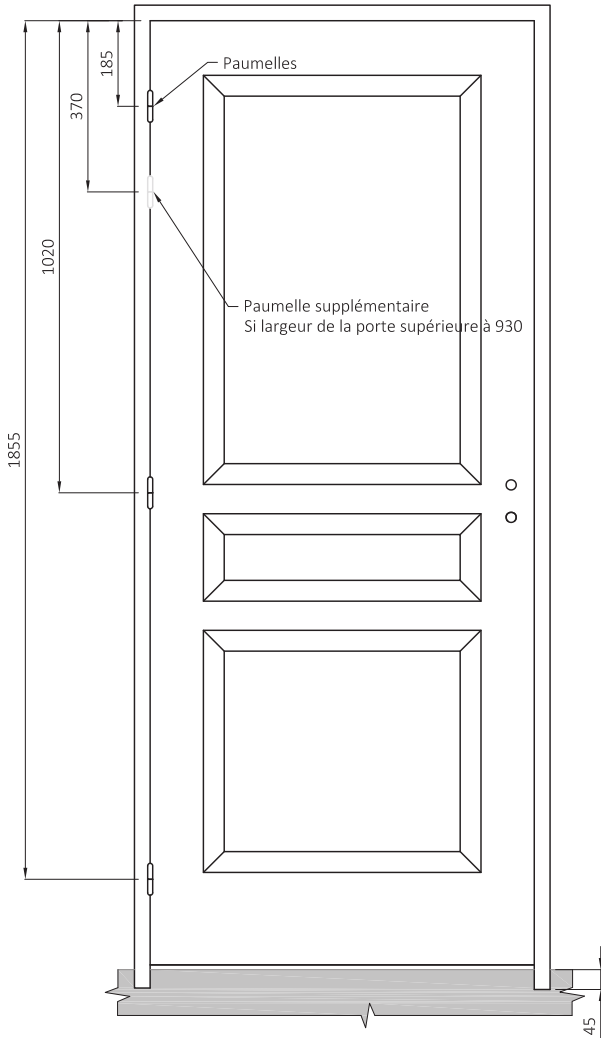

PLAGE DE DIMENSIONS	EPAISSEUR	LARGEUR	HAUTEUR
	40 mm	modèles structurés : 430 à 930 mm modèles lisses : 630 à 930 mm	2040 mm

HUISSERIE	MATERIAUX	SECTION MINIMALE	DIMENSIONS FEUILLURE
	NEOLYS (MDF hydrofuge) talon 50 mm	74x49 mm	chants droits : 53x15 mm

QUINCAILLERIE	FERRAGE	SERRURE
	3 ou 4 paumelles de 110x55 mm	pêne dormant demi-tour

JEUX DE MONTAGE	HORIZONTALS	VERTICAUX
	haut : 2 mm bas : 5 mm	côté serrure : 2 mm côté paumelles : 2 mm

PAREMENTS	Prépeinture
-----------	-------------

VARIANTES ET OPTIONS POSSIBLES

DESCRIPTIF

Chants droits

D	630	730	830	930	1030	1130
E	702	802	902	1002	1102	1202
F	570	670	770	870	970	1070
G	634	734	834	934	1034	1134

A	B	C
52	74	11
74	90	8
82	101	9.5
102	121	9.5
122	141	9.5