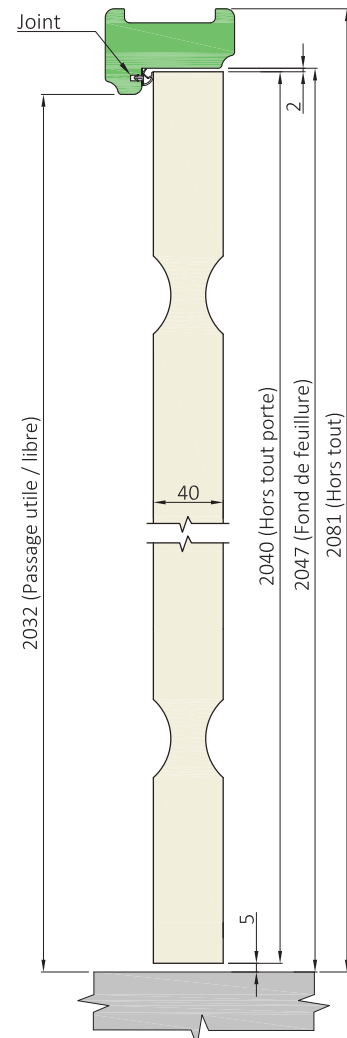

PLAGE DE DIMENSIONS	EPAISSEUR	LARGEUR	HAUTEUR
	40 mm	modèles structurés : 430 à 930 mm modèles lisses : 630 à 930 mm	2040 mm

HUISSERIE	MATERIAUX	SECTION MINIMALE	DIMENSIONS FEUILLURE
	NEOLYS (MDF hydrofuge) talon 50 mm	74x49 mm	chants droits : 53x15 mm

QUINCAILLERIE	FERRAGE	SERRURE
	3 ou 4 paumelles de 110x55 mm	pêne dormant demi-tour

JEUX DE MONTAGE	HORIZONTALS	VERTICAUX
	haut : 2 mm bas : 5 mm	côté serrure : 2 mm côté paumelles : 2 mm

PAREMENTS	Prépeinture
-----------	-------------

SERRURES	<ul style="list-style-type: none"> - Bec de cane à condamnation - Bec de cane - Pêne dormant seul - Sécurité 1 point à cylindre
----------	---

OCULUS	<ul style="list-style-type: none"> - Oculus avec grille en ABS (fourniture sans pose) - Oculus avec parclozes en bois prépeintes (fourniture sans pose) - Vitrage non fourni
--------	---

VARIANTES ET OPTIONS POSSIBLES

DESCRIPTIF

Chants droits

D	630	730	830	930	1030	1130
E	702	802	902	1002	1102	1202
F	570	670	770	870	970	1070
G	634	734	834	934	1034	1134

A	B	C
52	74	11
74	90	8
82	101	9.5
102	121	9.5
122	141	9.5