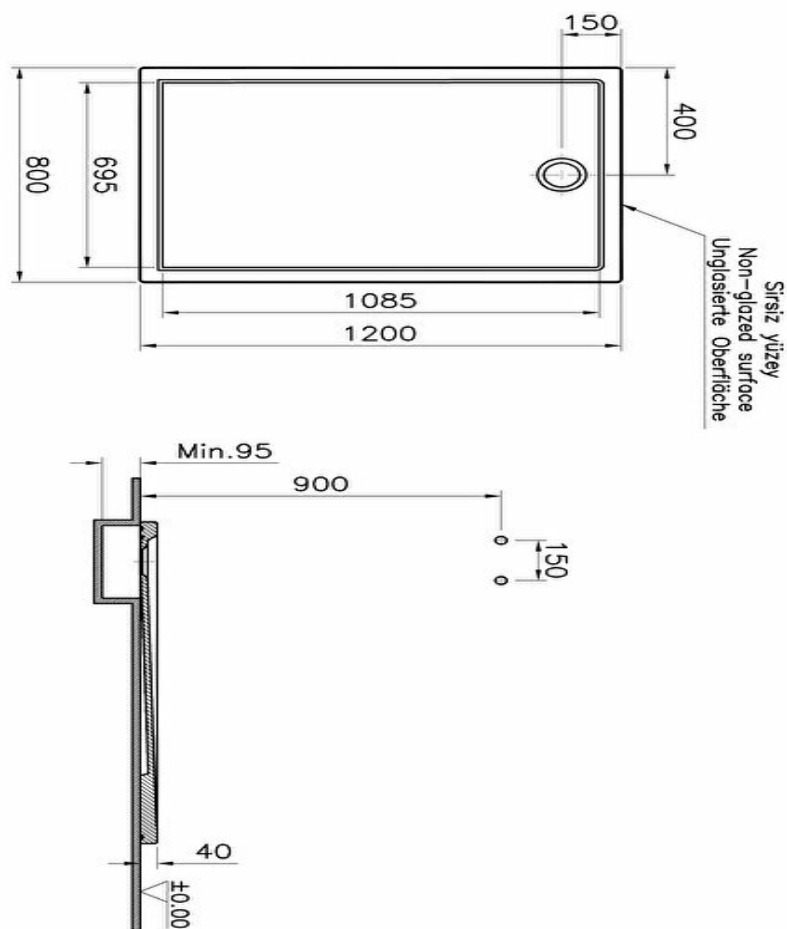

### Caractéristiques techniques

**Certificat** : CE, NF

**Couleur** : Blanc

**Designer** : Équipe design de VitrA

**Marque** : VitrA

**Profondeur / Longueur (mm)** : 800

**Finition** : Antidérapant

**Épaisseur** : Ultra Plat

**Largeur (mm)** : 1200

**Garantie** : 10 ans

**Hauteur (mm)** : 40

**Description:**

**Certificat :**CE, NF, **Couleur :**Blanc, **Designer :**Équipe design de Vitra, **Marque :**Vitra,  
**Profondeur / Longueur (mm) :**800, **Finition :**Antidérapant, **Épaisseur :**Ultra Plat, **Largeur (mm) :**1200,  
**Garantie :**10 ans, **Hauteur (mm) :**40