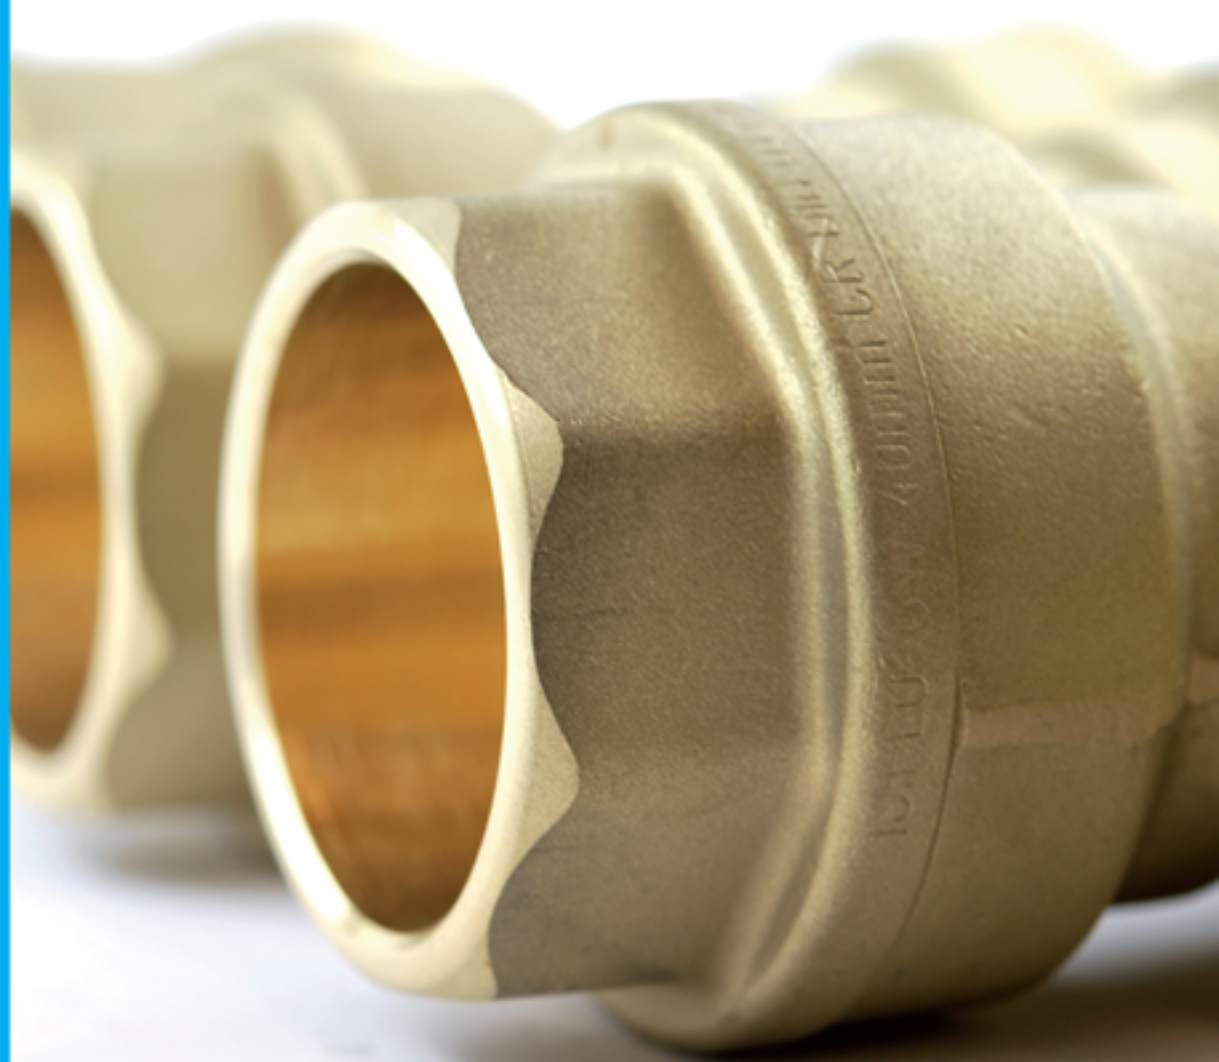

iviflo®

iviflo®

WHERE QUALITY COUNTS - CHOOSE YOUR PARTNER WISELY

AI
an
Aluberts Industries
company