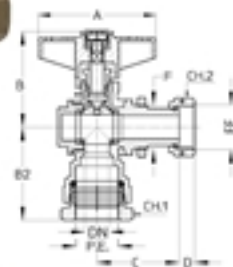

Robinet de compteur avec système de condamnation à clé "EASY" Type 4102 - 4222 - 4315 - 4174 - 4175

Réf	Type	PE	EF	DN	A	B	B2	C	D	CH1	CH2
211009	4102	25	3/4"	15	70	56	--	95	9	39	31
211010	4102	32	3/4"	20	70	60	--	105	9	49	31
211025	4102	25	1"	20	70	56	--	100	10	39	37
211026	4102	32	1"	20	70	56	--	105	10	48	37

Clé "EASY" réf 213101 non comprise

211027*	4102	40	1 1/2"	32	90	72,5	--	147	11	48	52
211028*	4102	50	2"	40	105	88,5	--	177	14,5	59	70

*Poignée Alu slevétue epoxy rouge. Clé "EASY" réf 213104 non comprise.

Réf	Type	PE	EF	DN	A	B	B2	C	D	CH1	CH2
211011	4222	25	3/4"	15	70	57	55	49	9	39	31
211012	4222	32	3/4"	20	70	61	62	54	9	49	31

Clé "EASY" réf 213101 non comprise

211022*	4222	40	1 1/2"	32	90	72,5	--	65,4	11	58	52
211023*	4222	50	2"	40	105	88,5	104	77,5	14,5	69	70

*Poignée Alu slevétue epoxy rouge. Clé "EASY" réf 213104 non comprise.

Réf	PE	EF	DN	A	B	B2	C	D	CH1	CH2	
211013	4315	25	3/4"	20	70	60	--	125	150	39	31
211014	4315	32	3/4"	20	70	60	--	132	157	49	31

*Poignée Alu slevétue epoxy rouge. Clé "EASY" réf 213101 non comprise.

Réf	PE	EF	DN	A	B	B2	C	D	CH1	CH2	
211030	4174	1/2"	3/4"	15	70	52	--	82,6	--	24	31
211015	4174	3/4"	3/4"	15	70	56	--	80	--	--	31
211018	4174	1"	3/4"	15	70	56	--	80	--	34	37
211019	4174	1"	1"	20	70	56	--	89	--	--	31

Clé "EASY" réf 213101 non comprise

211020*	4174	1 1/2"	1 1/2"	32	85	75	--	110	11	58	52
211021*	4174	2"	2"	40	105	95,5	--	140	14,5	69	70

*Poignée Alu slevétue epoxy rouge. Clé "EASY" réf 213104 non comprise.