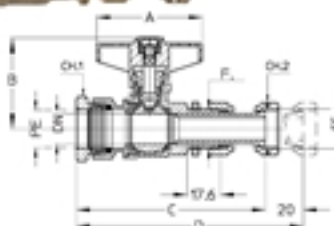

Clé "EASY" non comprise

Réf.	Dimension	-	-
211009	25x3/4"	DN15	4102- Robinet droit
211010	32x3/4"	DN20	4102- Robinet droit
211011	25x3/4"	DN15	4222- Robinet d'équerre
211012	32x3/4"	DN20	4222- Robinet d'équerre
211013	25x3/4"	DN20	4315- Robinet droit extensible
211014	32x3/4"	DN20	4315- Robinet droit extensible
211015	3/4"x3/4"	DN15	4174- Robinet droit mâle

Robinet de compteur avec système de condamnation à clé "EASY" Type 4102 - 4222 - 4315 - 4174 - 4175

Réf	Type	PE	EF	DN	A	B	B2	C	D	CH1	CH2
211009	4102	25	3/4"	15	70	56	--	95	9	39	31
211010	4102	32	3/4"	20	70	60	--	105	9	49	31
211025	4102	25	1"	20	70	56	--	100	10	39	37
211026	4102	32	1"	20	70	56	--	105	10	48	37

Clé "EASY" réf 213101 non comprise

211027*	4102	40	1 1/2"	32	90	72,5	--	147	11	48	52
211028*	4102	50	2"	40	105	88,5	--	177	14,5	59	70

*Poignée Alu slevétue epoxy rouge. Clé "EASY" réf 213104 non comprise.