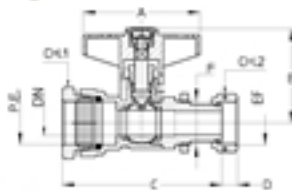

Robinet de compteur avec système de condamnation à clé "EASY" Type 4102 - 4222 - 4315 - 4174 - 4175

Réf	Type	PE	EF	DN	A	B	B2	C	D	CH1	CH2
211009	4102	25	3/4"	15	70	56	--	95	9	39	31
211010	4102	32	3/4"	20	70	60	--	105	9	49	31
211025	4102	25	1"	20	70	56	--	100	10	39	37
211026	4102	32	1"	20	70	56	--	105	10	48	37

Clé "EASY" réf 213101 non comprise

211027*	4102	40	1 1/2"	32	90	72,5	--	147	11	48	52
211028*	4102	50	2"	40	105	88,5	--	177	14,5	59	70

*Poignée Alu slevétue epoxy rouge. Clé "EASY" réf 213104 non comprise.

Réf	Type	PE	EF	DN	A	B	B2	C	D	CH1	CH2
211011	4222	25	3/4"	15	70	57	55	49	9	39	31
211012	4222	32	3/4"	20	70	61	62	54	9	49	31

Clé "EASY" réf 213101 non comprise

211022*	4222	40	1 1/2"	32	90	72,5	--	65,4	11	58	52
211023*	4222	50	2"	40	105	88,5	104	77,5	14,5	69	70

*Poignée Alu slevétue epoxy rouge. Clé "EASY" réf 213104 non comprise.

Réf	PE	EF	DN	A	B	B2	C	D	CH1	CH2	
211013	4315	25	3/4"	20	70	60	--	125	150	39	31
211014	4315	32	3/4"	20	70	60	--	132	157	49	31

*Poignée Alu slevétue epoxy rouge. Clé "EASY" réf 213101 non comprise.

Réf	PE	EF	DN	A	B	B2	C	D	CH1	CH2	
211030	4174	1/2"	3/4"	15	70	52	--	82,6	--	24	31
211015	4174	3/4"	3/4"	15	70	56	--	80	--	--	31
211018	4174	1"	3/4"	15	70	56	--	80	--	34	37
211019	4174	1"	1"	20	70	56	--	89	--	--	31

Clé "EASY" réf 213101 non comprise

211020*	4174	1 1/2"	1 1/2"	32	85	75	--	110	11	58	52
211021*	4174	2"	2"	40	105	95,5	--	140	14,5	69	70

*Poignée Alu slevétue epoxy rouge. Clé "EASY" réf 213104 non comprise.