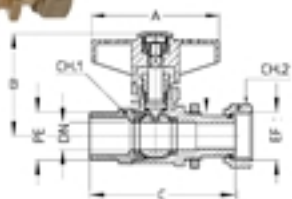

Clé "EASY" non comprise

Réf.	Dimension	-	-
211009	25x3/4"	DN15	4102- Robinet droit
211010	32x3/4"	DN20	4102- Robinet droit
211011	25x3/4"	DN15	4222- Robinet d'équerre
211012	32x3/4"	DN20	4222- Robinet d'équerre
211013	25x3/4"	DN20	4315- Robinet droit extensible
211014	32x3/4"	DN20	4315- Robinet droit extensible
211015	3/4"x3/4"	DN15	4174- Robinet droit mâle

Robinet de compteur avec système de condamnation à clé "EASY" Type 4102 - 4222 - 4315 - 4174 - 4175

Réf	Type	PE	EF	DN	A	B	B2	C	D	CH1	CH2
211009	4102	25	3/4"	15	70	56	--	95	9	39	31
211010	4102	32	3/4"	20	70	60	--	105	9	49	31
211025	4102	25	1"	20	70	56	--	100	10	39	37
211026	4102	32	1"	20	70	56	--	105	10	48	37

Clé "EASY" réf 213101 non comprise

211027*	4102	40	1 1/2"	32	90	72,5	--	147	11	48	52
211028*	4102	50	2"	40	105	88,5	--	177	14,5	59	70

*Poignée Alu slevétue epoxy rouge. Clé "EASY" réf 213104 non comprise.