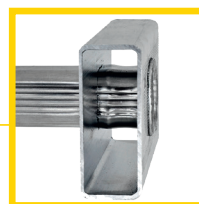

SE // SIMPLES À BASE ÉVASÉE

ACCESSOIRES INDISPENSABLES

**ATTACHE-ÉCHELLES
POUR GALERIE DE TOIT**
Code 380395 EAN
3172963803954

SE
10 BARREAUX

✓ **HAUTE RÉSIDANCE !**
Larges profils striés.

SAV : Paire de patins chaussants
10 à 12 barreaux : 380435
14 barreaux : 380430
16 barreaux : 380174
18 à 20 barreaux : 380176

Code Article									
	3 172965 102062	(mm)	(m)	(m)	(m)	(L x l x P) (m)	(kg)	(m)	
510710	3172965107104	10	57	2.95	2.85	1.85	2.95 x 0.73 x 0.08	6.35	0.73
510712	3172965107128	12	57	3.50	3.35	2.40	3.50 x 0.82 x 0.08	7.20	0.82
510714	3172965107142	14	63	4.05	3.90	2.95	4.05 x 0.91 x 0.09	9.50	0.91
510720	3172965107203	20	77	5.75	5.55	4.55	5.75 x 1.10 x 0.10	16.20	1.10