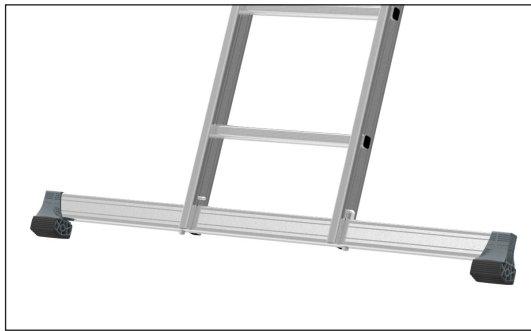

Échelle simple

PRS

NOUVEAU !

► **Haute résistance !**

Larges profils en aluminium striés

NOUVEAU

Stabilisateur en aluminium équipé de patins bi-matières surdimensionnés pour les modèles à partir de 12 barreaux

Nouveaux patins chaussants antidérapants vissés

Fabriqué en France

Échelle simple PRS

Confortable

Barreaux de forme légèrement arrondie pour plus de confort aux pieds lors de la montée et de la descente.

Nouveaux patins chaussants antidérapants vissés (jusqu'à la 10 barreaux).

L'échelle simple est équipée d'un stabilisateur avec patins antidérapants à partir de la 12 barreaux.

Barreaux aluminium antidérapants 28 x 25,5 mm.
Intervalle barreaux : 280 mm.

Liaison performante montants/barreaux : 3 sertissages, 1 tulipage.