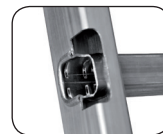

Échelle simple

PRS

NOUVEAU !

► **Haute résistance !**

Larges profils en aluminium striés

NOUVEAU

Stabilisateur en aluminium équipé de patins bi-matières surdimensionnés pour les modèles à partir de 12 barreaux

Nouveaux patins chaussants antidérapants vissés

Fabriqué en France

Échelle simple PRS

Confortable

Barreaux de forme légèrement arrondie pour plus de confort aux pieds lors de la montée et de la descente.

Nouveaux patins chaussants antidérapants vissés (jusqu'à la 10 barreaux).

L'échelle simple est équipée d'un stabilisateur avec patins antidérapants à partir de la 12 barreaux.

Barreaux aluminium antidérapants 28 x 25,5 mm.
Intervalle barreaux : 280 mm.

Liaison performante montants/barreaux : 3 sertissages, 1 tulipage.