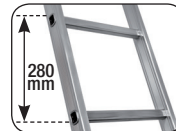

Échelle simple

PRS

NOUVEAU !

► **Haute résistance !**

Larges profils en aluminium striés

NOUVEAU

Stabilisateur en aluminium équipé de patins bi-matières surdimensionnés pour les modèles à partir de 12 barreaux

Nouveaux patins chaussants antidérapants vissés

Fabriqué en France

Échelle simple PRS

Confortable

Barreaux de forme légèrement arrondie pour plus de confort aux pieds lors de la montée et de la descente.

Nouveaux patins chaussants antidérapants vissés (jusqu'à la 10 barreaux).

L'échelle simple est équipée d'un stabilisateur avec patins antidérapants à partir de la 12 barreaux.

Barreaux aluminium antidérapants 28 x 25,5 mm.
Intervalle barreaux : 280 mm.

Liaison performante montants/barreaux : 3 sertissages, 1 tulipage.