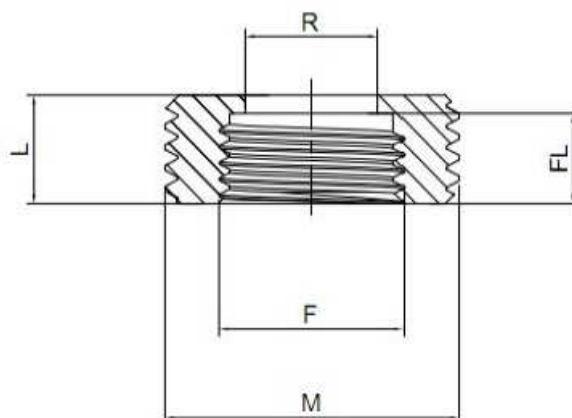

BAGUE DE REDUCTION MALE-FEMELLE

FICHE PRODUIT

Réf : 241LC

DESCRIPTION

- La bague de réduction male-femelle permet de raccorder deux pièces de diamètre inégal fileté au pas du gaz.

APPLICATION

- Branchements et réseaux de distribution d'eau potable destinée à la consommation humaine.

SPECIFICATIONS MATIERES

Description	Matière	Norme
Corps	Laiton CW617N	EN12165-98

CONFORMITE AUX NORMES ET AGREMENTS

- Le laiton utilisé pour la fabrication des raccords 241LC est conforme à l'arrêté du 29 Mai relatif aux matériaux utilisés dans les installations de distribution d'eau destinée à la consommation humaine : norme A.C.S.
- Certification ISO 9001 : 2000

SPECIFICATIONS TECHNIQUES

- Filetage et taraudage BSP cylindrique ISO 228/1
- Filetage au pas métrique
- Pression maximale de service : 10 Bars

Les informations contenues dans cette fiche produit sont données à titre indicatif et sous réserve de modifications éventuelles sans préavis.

CARACTERISTIQUES DIMENSIONNELLES

Référence ADG	M x F (")	R (mm)	L (mm)	FL (mm)	Poids (Gr/p)
241LC-58	1/4 x 1/8	6	7	5.5	3
241LC-812	3/8 x 1/4	8	8	6	5
241LC-815	1/2 x 1/4	8	8.5	6.5	13
241LC-1215	1/2 x 3/8	11	9	7	9
241LC-1220	3/4 x 3/8	11	9	7	22
241LC-1520	3/4 x 1/2	15	10.5	8.5	18
241LC-1526	1 x 1/2	15	12	10	47
241LC-2026	1 x 3/4	20	12	10	29
241LC-2633	1''1/4 x 1	25	13	11	55
241LC-3340	1''1/2 x 1''1/4	28.5	14	11.5	52