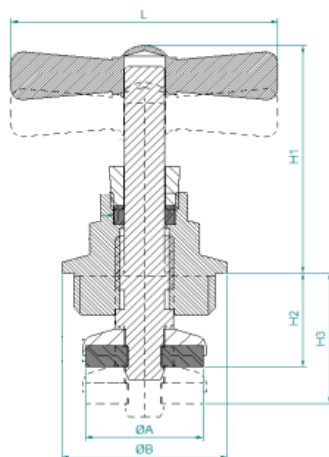

## SPÉCIFICATIONS MATIÈRES

DESCRIPTION	MATIÈRES	NORME
Poignée, presse-étoupe	Laiton CW614N	EN12164
Tige, corps	Laiton CW617N	EN12165
Joints	NBR 80 Sh	

## CARACTÉRISTIQUES DIMENSIONNELLES

RÉFÉRENCE ADG	L (MM)	Ø A (MM)	Ø B (MM)	H1 (MM)	H2 (MM)	H3 (MM)
TP-15	45	17	25	44.5	16.5	28
TP-20	50	22	31	43.7	18	31
TP-26	50	29	38	49.4	20	33.5
TP-33	62	38	48		24.5	48
TP-40	62	44	55		27.5	60
TP-50	65	54	66		33	59
TP-17150	40.5	13	21	48	14	30
TP-18150	40.5	14	23	47	16	28
TP-19150	40.5	14	23	47	16	28
TP-20150	45	17	25	43	19	30
TP-21150	45	17	25	45.5	17	30
TP-22150	45	18	26	45.5	17	30
TP-23150	50.5	19	27	43	18.8	31
TP-24150	50.5	20	28	45	18	31
TP-25150	50.5	21	31	43	19	31
TP-26150	50.5	22	31	43	19	31
TP-27150	50.5	23	31	45	17	31
TP-28150	50.5	24	32	44	18	32
TP-29150	50	25	32		20	31
TP-30150	50	25	35		20	31
TP-31150	50	25	36		20	31
TP-32150	50	27	36		21	32
TP-33150	50	29	38		20	32
TP-34150	60	30	40		21	36
TP-35150	51	29	40		20	36
TP-36150	63	32	40		24	38
TP-37150	65	30	42		24	45
TP-38150	63	34	42		26	40
TP-43150	65	34	48		27	47
TP-44150	65	38	48		28	52