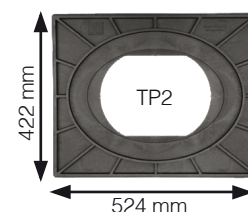

4056 V Ronde

196 mm

4056 V Hexa

196 mm

3581 V Carré

196 mm

4055 V Ovale

Code	LIBELLE	Poids	A	B	C	Hauteur D	E	F	G
904 056	Bouche à clé BACTOP REHAUSSABLE RONDE	7.90	196	157	38	295/470	145	190	270
924 056	Bouche à clé BACTOP REHAUSSABLE empreinte HEXA	7.90	196	157	38	295/470	145	190	270
983 581	Bouche à clé BACTOP REHAUSSABLE CARREE	7	196	157	39	295/475	145	190	270
405 537	REGARD OVALE BACTOP REHAUSSABLE 379 x 273	19.50	379x237	342x237	50	340/535	328x220	378x270	442x334

3582 Carré

3583 Carré

4055 S Ovale

Platine d'assise :  
à utiliser sur chaussée trafic intense.

Code : 954 081

Code : 953 555

Code	LIBELLE	Poids	A	B	C	Hauteur D	E	F	G
953 582	REGARD CARRE BACTOP NON REHAUSSABLE 286X256	16.50	286	256	35	270	230	230	360
953 583	REGARD CARRE BACTOP NON REHAUSSABLE 455X388	38.60	455	388	45	286	345	394	546
405 527	REGARD OVALE BACTOP NON REHAUSSABLE	16.50	375x270	342x240	40	310	317x210	340x235	420x315