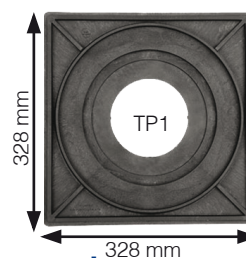

4056 V Ronde

196 mm

4056 V Hexa

196 mm

3581 V Carré

196 mm

4055 V Ovale

Code	LIBELLE	Poids	A	B	C	Hauteur D	E	F	G
904 056	Bouche à clé BACTOP REHAUSSABLE RONDE	7.90	196	157	38	295/470	145	190	270
924 056	Bouche à clé BACTOP REHAUSSABLE empreinte HEXA	7.90	196	157	38	295/470	145	190	270
983 581	Bouche à clé BACTOP REHAUSSABLE CARREE	7	196	157	39	295/475	145	190	270
405 537	REGARD OVALE BACTOP REHAUSSABLE 379 x 273	19.50	379x237	342x237	50	340/535	328x220	378x270	442x334

3582 Carré

3583 Carré

4055 S Ovale

Platine d'assise :  
à utiliser sur chaussée trafic intense.

Code : 954 081

Code : 953 555

Code	LIBELLE	Poids	A	B	C	Hauteur D	E	F	G
953 582	REGARD CARRE BACTOP NON REHAUSSABLE 286X256	16.50	286	256	35	270	230	230	360
953 583	REGARD CARRE BACTOP NON REHAUSSABLE 455X388	38.60	455	388	45	286	345	394	546
405 527	REGARD OVALE BACTOP NON REHAUSSABLE	16.50	375x270	342x240	40	310	317x210	340x235	420x315