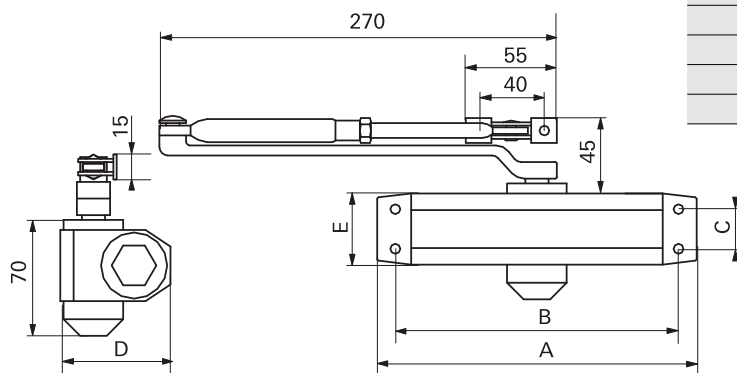

Equipement de porte / FERME-PORTE FORCE 3 ET 4

PROTECT

GARANTIE

Force du ferme-porte	largeur recommandée pour la porte mm maxi	masse de la porte KG
1	750	20
2	850	40
3	950	60
4	1100	80
5	1250	100

	Force 3	Force 4
A	177	206
B	162	188
C	19	19
D	66	72,5
E	47	44

Description/Description/Descripción

Ferme-porte hydraulique. Corps alliage moulé. Montage à droite ou à gauche. Réglage possible de la vitesse de fermeture et de l'à-coup final par vis.

Hydraulic door closer. Moulded alloy body. Right or left fitting. Adjustment of the closing speed and final stop by screw.

Cierrapuertas hidráulico. Cuerpo de aleación moldeada. Montaje a la derecha o a la izquierda. Con ajuste posible de la velocidad de cierre y del impulso final mediante tornillo.

Finition/Finish/Acabado