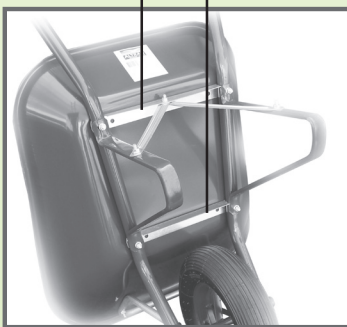

Coffre 100 litres/terre
Roue ø 400 mm gonflable

Arceau galvanisé protégeant le bord de la cuve

Coffre épaisseur 9/10^{ème} peint
Capacité 100 L/Terre

Roue gonflable ø 400 mm
Jante à barreaux acier

Pression maxi :
1,5 bars

Châssis peint en tube ø 32 mm
formant pare-choc et supportant le coffre sur toute sa longueur.

2 traverses galvanisées sous coffre

Brouette avec roue gonflable ø 400 mm

- Référence : **MCD1350GA4001**
- Gencod : **3700266713962**

Brouette avec roue souple increvable ø 360 mm

- Référence : **MCD1350BP3601**
- Gencod :

Piètement avec croisillon indéformable
supportant les plus lourdes charges.

Coussinets en polypropylène

Poids : 13,5 kg

Version avec roue souple increvable ø 360 mm
Jante polypropylène