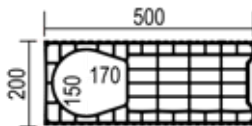

RÉALISATION DES CHAÎNAGES VERTICAUX / POTEAUX

Les accessoires rectifiés sont montés au mortier joint mince ou à la colle fix'bric selon le domaine d'emploi de la brique mère associée.

Les accessoires non rectifiés ne sont pas prévus pour une pose au fix'bric.

POTEAU 31,4 CM - RÉSERVATION 15

PTR2031R15

- Rectifié -

- Réalisation des chaînages verticaux
- La réservation de 15 cm permet une utilisation en zones sismiques et non sismiques
- La forme de la réservation permet un meilleur positionnement des aciers en cas d'alignement sous un coffre de volet roulant

Consommation	3,2 poteaux par mètre linéaire de chaînage vertical						
Compatibilité	Briques de la gamme bgv de largeur 20 cm et de hauteur 31,4 cm						
Code produit	Long. mm	Larg. mm	Ht. mm	Poids (kg)	Qté / pal	Dim. Palette (LxlxHt.) cm	Code EAN
PTR2031R15	500	200	314	19,50	60	120x106x171	3661216113853