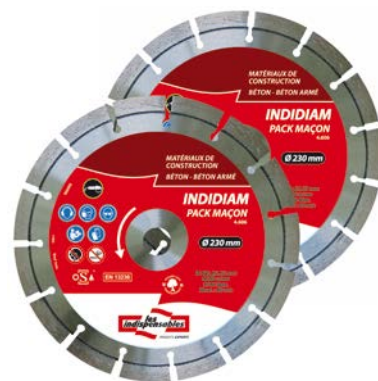

# INDIDIAM PACK MAÇON 230mm

Contient 2 disques

OUTIL MAÇONNERIE UNIVERSEL.

TRES HAUTE VITESSE DE COUPE.

## ■ **Spécifications techniques**

- Diamètre : 230 mm.
- Alésage : 22.23 mm.
- Hauteur de segment 11 mm : longévité exceptionnelle.
- Disque de qualité.
- Segment trapèze pour un meilleur confort de coupe : réduction des vibrations de 25%.
- Très haute vitesse de coupe.
- Fabriqué en Allemagne

## ■ **Conseils d'utilisation**

- L'**INDIDIAM PACK MAÇON** est uniquement destiné à la coupe droite.
- L'utilisation en meulage et les coupes en courbes peuvent endommager le disque.
- Respecter le sens de rotation du disque indiqué par la flèche.
- Avant le montage, s'assurer que la broche de la machine, les flasques et le disque soient propres.
- Les flasques doivent être de même diamètre.
- Ne pas forcer durant la coupe.
- Si vous constatez une baisse du pouvoir de coupe de votre disque, utilisez-le dans un parpaing pendant quelques secondes pour le raviver.