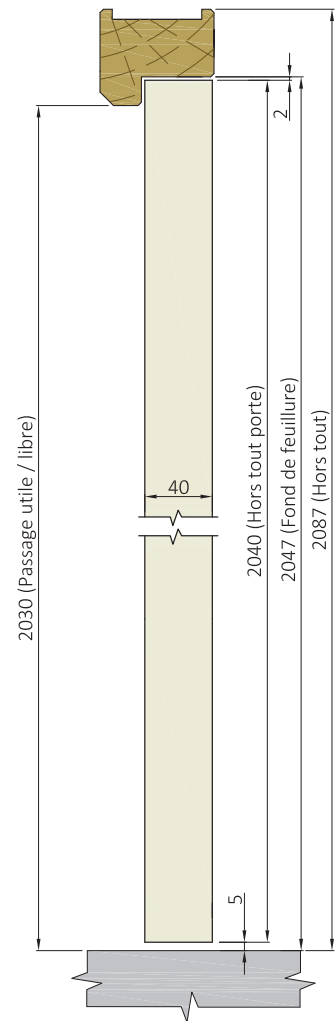

DESTINATION DU PRODUIT ET FONCTION

Bloc porte de communication séparatif de 2 pièces, à usage strictement intérieur en ambiance équilibrée et sèche, en maison individuelle ou appartement. Bloc porte adapté également aux chambres d'hôtels, aux bureaux ou locaux recevant du public. Le bloc porte à âme pleine apporte plus de confort dans son utilisation : confort acoustique et thermique (sans classement), meilleure tenue dans la manoeuvre, structure permettant la fixation d'accessoires.

Ce bloc porte n'a aucune performance de résistance au feu, son utilisation à ce titre ou en usage palier constituerait un manquement aux règles de sécurité et dégrègerait totalement notre responsabilité.

COMPOSITION DU VANTAIL	PAROI	AME	CADRE	CHANTS
	panneaux MDF	panneaux de particules pressés à plat	résineux, bois exotique rouge ou MDF	droits
PLAGE DE DIMENSIONS	EPAISSEUR	LARGEUR	HAUTEUR	
	40 mm	1030 mm maxi (au-delà, nous consulter)	2040 mm	
HUISSIERIE	MATERIAUX	SECTION MINIMALE	DIMENSIONS FEUILLURE	
	SAPIN DU NORD talon 50 mm	68x58 mm	chants droits : 43x17 mm	
QUINCAILLERIE	FERRAGE		SERRURE	
	4 paumelles de 110x55 ou 140x55 mm		pêne dormant demi-tour	
JEUX DE MONTAGE	HORIZONTALS	VERTICAUX		
	haut : 2 mm bas : 5 mm	côté serrure : 2 mm côté paumelles : 2 mm		

D	630	730	830	930	1030	1130
E	714	814	914	1014	1114	1214
F	568	668	768	868	968	1068
G	634	734	834	934	1034	1134

A	B	C
68	53	7.5
72	53	9.5
88	73	7.5
100	83	8.5
120	103	8.5
140	123	8.5