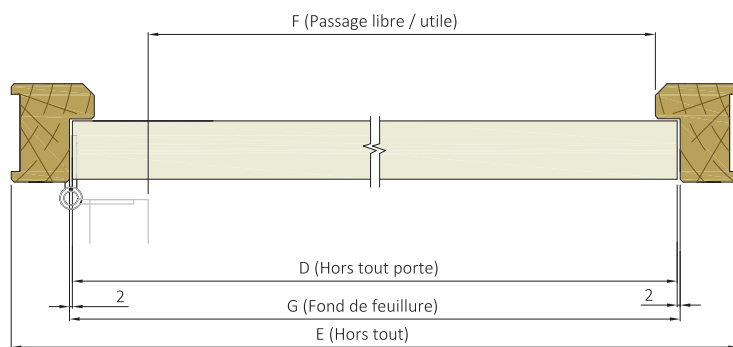

D	630	730	830	930	1030	1130
E	714	814	914	1014	1114	1214
F	568	668	768	868	968	1068
G	634	734	834	934	1034	1134