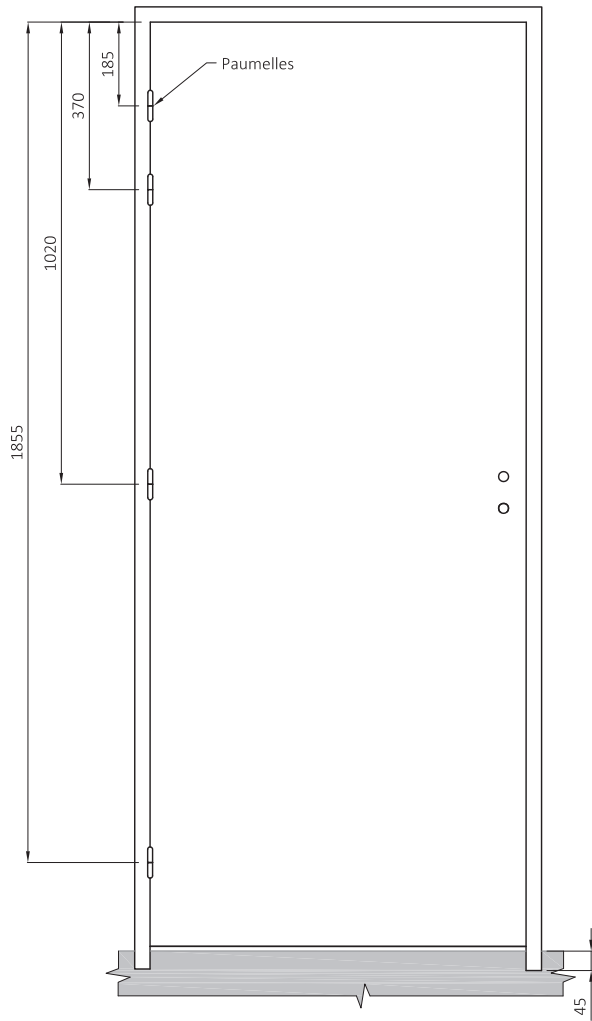

D	630	730	830	930	1030	1130
E	714	814	914	1014	1114	1214
F	568	668	768	868	968	1068
G	634	734	834	934	1034	1134

A	B	C
68	53	7.5
72	53	9.5
88	73	7.5
100	83	8.5
120	103	8.5
140	123	8.5