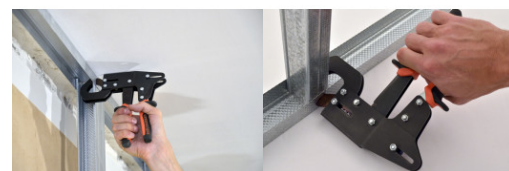

CARRELEUR

PLAQUISTE

PEINTRE

MAÇON

FAÇADIER

COUVREUR

SOLIER

PAYSAGISTE

Réf. : 066855
Gencod 3476060006684 / Poids 0.860 kg
PCB : 5 / Métier : Plaquiste

ULTRA PROFIL® - Pince à sertir tous types de rails et montants, à une main sans effort

Pour sertir tous types de rails et montants, lisses et fourrures F530. Utilisation à 1 main sans effort grâce à son système de crémaillère (3 crans pour que le poinçon arrive en contact sur le rail et 1 cran et demi pour sertir).

Capacité max. : 1 + 1 mm.

Poinçon breveté permettant une amélioration du sertissage de 60% et une réduction d'effort de 30%.

Pièces détachées et/ou produits associés

- 566855 - POINÇON INTERCHANGEABLE POUR ULTRA PROFIL®