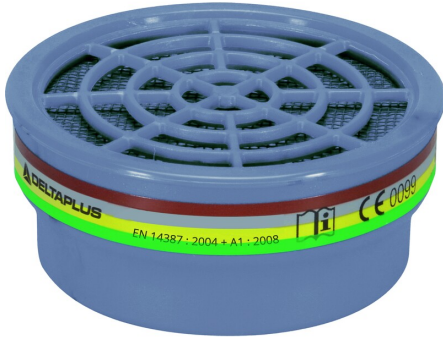

# M6000E ABEK1

RESPIRATOIRE RÉUTILISABLE

Lot de 2 galettes combinées multi-usages A1B1E1K1 pour demi-masque M6200 JUPITER et M6400 JUPITER.