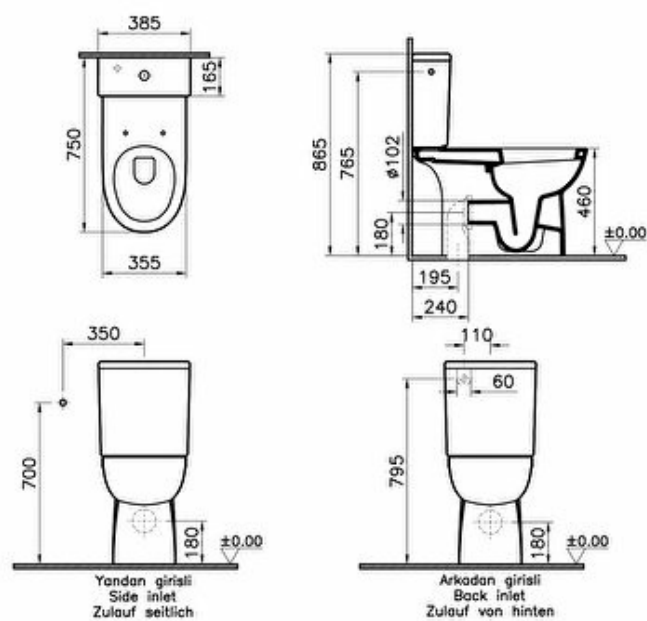

### Caractéristiques techniques

**Hauteur (mm) :** 865

**Certificat :** NF

**Couleur :** Blanc

**Designer :** Équipe design de VitrA

**Largeur (mm) :** 385

**Finition :** Hygiène

**Marque :** VitrA

**Profondeur / Longueur (mm) :** 650

**Description:**

**Hauteur (mm) :**865, **Certificat :**NF, **Couleur :**Blanc, **Designer :**Équipe design de Vitra,  
**Largeur (mm) :**385, **Finition :**Hygiene, **Marque :**Vitra, **Profondeur / Longueur (mm) :**650