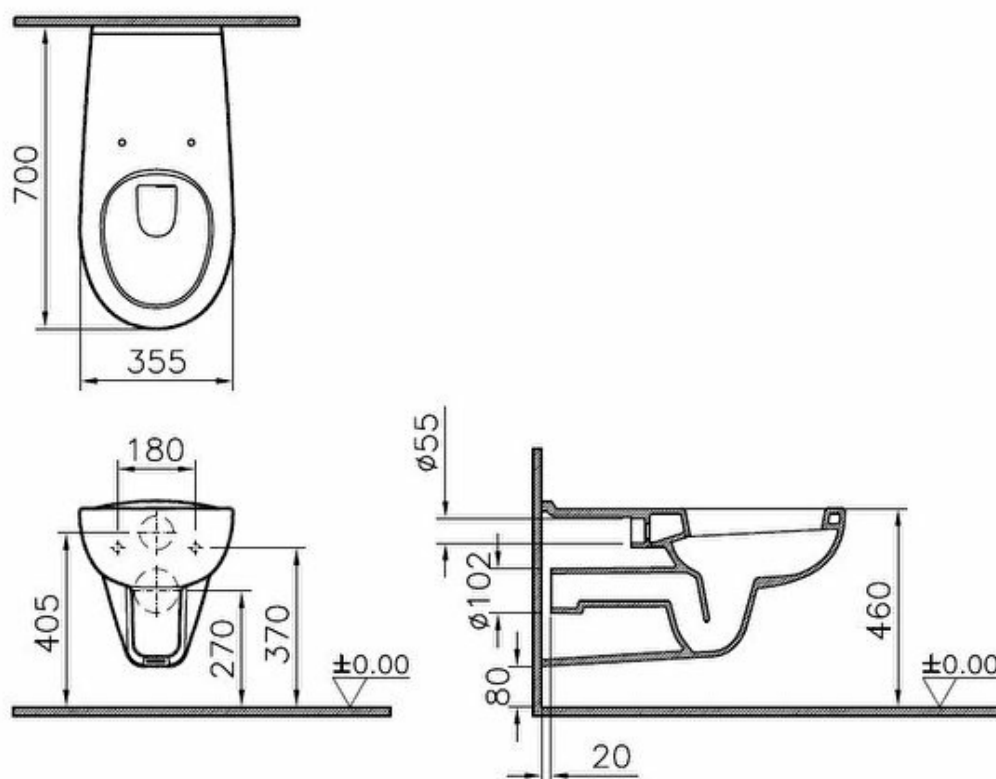

VitrA

Conforma WC suspendu PMR

5813B003-0075

Collection: Conforma

Caractéristiques techniques

Couleur : Blanc

Marque : VitrA

Profondeur / Longueur (mm) : 700

Finition : Hygiene

Certificat : NF

Avec/sans tuyau pour bidet : Sans tuyau pour bidet

Designer : Noa

Hauteur (mm) : 335

Largeur (mm) : 355

Matériau du corps : 17

Description:

Couleur : Blanc, **Marque :** VitrA, **Profondeur / Longueur (mm) :** 700, **Finition :** Hygiene, **Certificat :** NF, **Avec/sans tuyau pour bidet :** Sans tuyau pour bidet, **Designer :** Noa, **Hauteur (mm) :** 335, **Largeur (mm) :** 355, **Matériau du corps :** 17