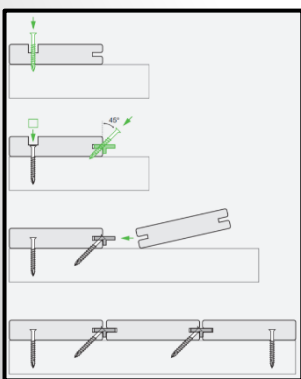

LAME DE TERRASSE ACCOYA®

Lame de terrasse Pin Radiata par "acétylation"

Sections : 20 x 145 mm

20 x 190 mm

Longueurs : 2,40 ml à 4,80 ml

4 faces lisses

Pose par clips ou à visser

30 ou 60 pièces / palette

plateforme
BOIS

Groupe SAMSE

Sans Finition à visser
20 x 145 mm
Code : 1057450+

Sans Finition à visser
20 x 190 mm
Code : 1057457+

Sans Finition à clipser
20 x 145 mm
Code : Sur commande

Gris à clipser
20 x 145 mm
Code : 1057443+

Brun à clipser
20 x 145 mm
Code : 1057437+

Boite de clips
185 pièces
Code : 598708

Lambourde ACCOYA
45 x 70 mm
Code : 1057432+

Pose selon le DTU en vigueur 51.4

Pour 1 m² de terrasse

- ≈ 20 clips
- ≈ 3,5 ML de lambourde