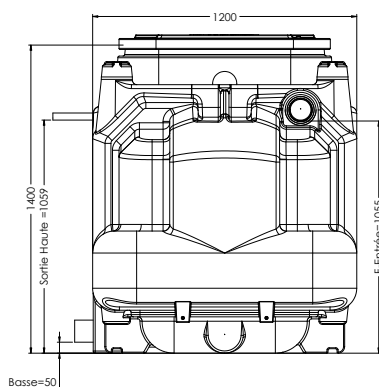

FILTRE

Filtre compact composé de 2 cuves en PEHD (Polyéthylène à Haute Densité) : 1 fosse toutes eaux (munie du préfiltre PF17 et du connecteur sécurisé CPS) et 1 filtre naturel végétal composé de fragments de coco pour filtration des eaux usées domestiques

LIGNE sortie basse : les 2 cuves sont livrées non assemblées entre elles, le raccordement entre les cuves devra se faire sur chantier, dans la configuration choisie (en ligne, en L ou en U)