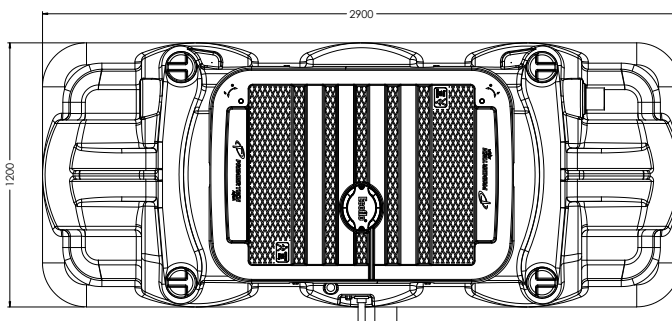

L'ESPACE PRO
vosre espace des professionnels
de l'Assainissement Non Collectif

Documentations, guides d'installations, dessins techniques et bien plus !

espacepro.premiertechaqua.fr

Les renseignements contenus dans ce document sont non contractuels, fondés sur l'information la plus récente disponible au moment de sa publication et sont destinés à vous présenter de façon générale nos produits. Nous ne garantissons ni ne faisons quelque représentation quant à l'exactitude de ces renseignements. Nous améliorons régulièrement nos produits et nous nous réservons le droit de modifier, d'ajouter ou de changer les spécifications techniques et les prix de ces produits sans préavis.