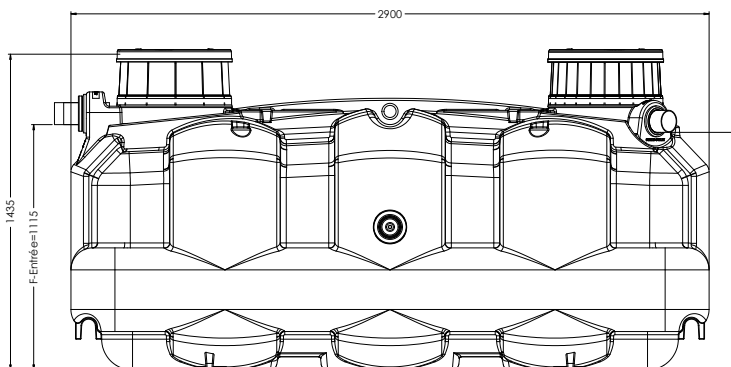

FILTRE COMPACT ECOFLO 5 EH **LIGNE** **SORTIE BASSE**

REF : 32 97 67

FOSSE

Filtre compact composé de 2 cuves en PEHD (Polyéthylène à Haute Densité) : 1 fosse toutes eaux (munie du préfiltre PF17 et du connecteur sécurisé CPS) et 1 filtre naturel végétal composé de fragments de coco pour filtration des eaux usées domestiques

LIGNE sortie basse : les 2 cuves sont livrées non assemblées entre elles, le raccordement entre les cuves devra se faire sur chantier, dans la configuration choisie (en ligne, en L ou en U)

L'ESPACE PRO
votre espace des professionnels
de l'Assainissement Non Collectif

Documentations, guides d'installations, dessins techniques et bien plus !

espacepro.premiertechaqua.fr