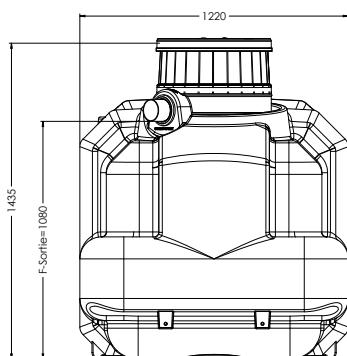

FILTRE COMPACT ECOFLO 5 EH **LIGNE** **SORTIE BASSE**

REF : 32 97 67

FOSSE

Filtre compact composé de 2 cuves en PEHD (Polyéthylène à Haute Densité) : 1 fosse toutes eaux (munie du préfiltre PF17 et du connecteur sécurisé CPS) et 1 filtre naturel végétal composé de fragments de coco pour filtration des eaux usées domestiques

LIGNE sortie basse : les 2 cuves sont livrées non assemblées entre elles, le raccordement entre les cuves devra se faire sur chantier, dans la configuration choisie (en ligne, en L ou en U)

L'ESPACE PRO
votre espace des professionnels
de l'Assainissement Non Collectif

Documentations, guides d'installations, dessins techniques et bien plus !

espacepro.premiertechaqua.fr