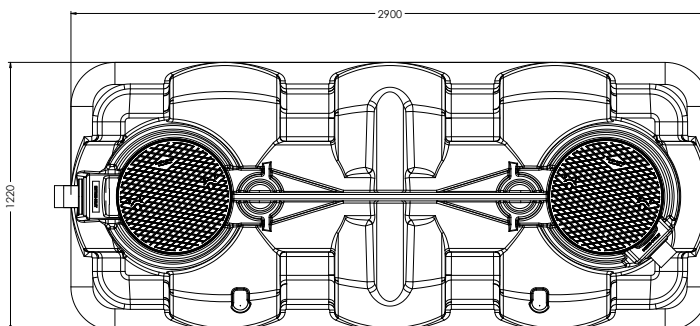

Filtre compact composé de 2 cuves en PEHD (Polyéthylène à Haute Densité) : 1 fosse toutes eaux (munie du préfiltre PF17 et du connecteur sécurisé CPS) et 1 filtre naturel végétal composé de fragments de coco pour filtration des eaux usées domestiques

LIGNE sortie basse : les 2 cuves sont livrées non assemblées entre elles, le raccordement entre les cuves devra se faire sur chantier, dans la configuration choisie (en ligne, en L ou en U)