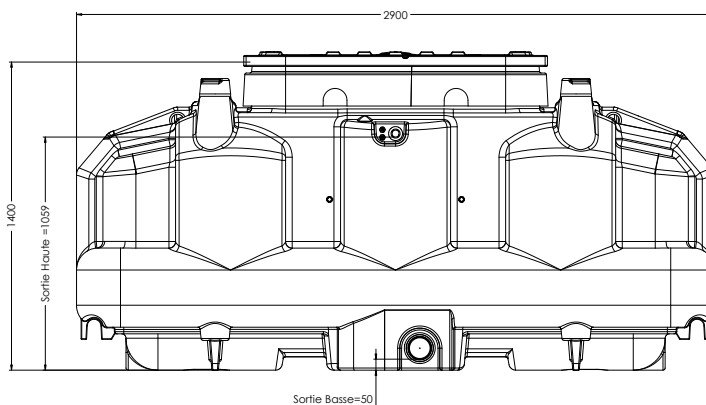

FILTRE

Filtre compact composé de 2 cuves en PEHD (Polyéthylène à Haute Densité) : 1 fosse toutes eaux (munie du préfiltre PF17 et du connecteur sécurisé CPS) et 1 filtre naturel végétal composé de fragments de coco pour filtration des eaux usées domestiques

LIGNE sortie basse : les 2 cuves sont livrées non assemblées entre elles, le raccordement entre les cuves devra se faire sur chantier, dans la configuration choisie (en ligne, en L ou en U)