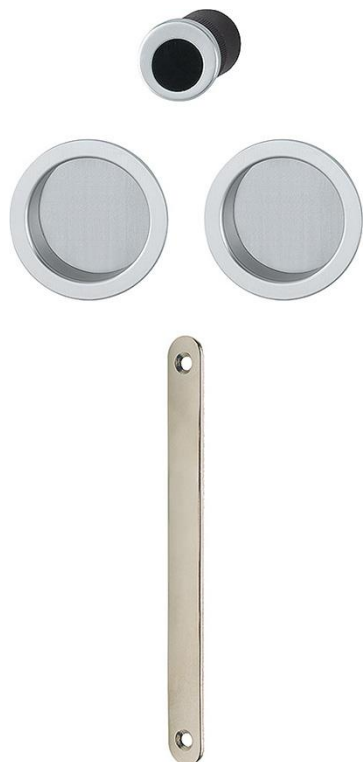

# Fiche technique

**duranorm**<sup>®</sup>

4920

N° d'article	10804926
Epaisseur de porte	minimum 35 mm
Epaisseur du carré pour WC	
Axe	
Percement	aveugle
Nombre de clés	
Couleur	F94-1 aluminium aspect chromé satiné
Gamme	Cœur de gamme
Emballage unitaire	1
Carton	10

Set 5 pour porte coulissante HOPPE en aluminium, pour porte intérieure :

- pour couvrir une mortaise existante, lorsque l'on ne souhaite pas intégrer de serrure à mortaiser
- Cache mortaise : pour couvrir une mortaise existante, lorsque l'on ne souhaite pas intégrer de serrure à mortaiser
- Fixation : non visible, cuvettes et douille de tirage pour partie frontale de porte avec silicone ou colle