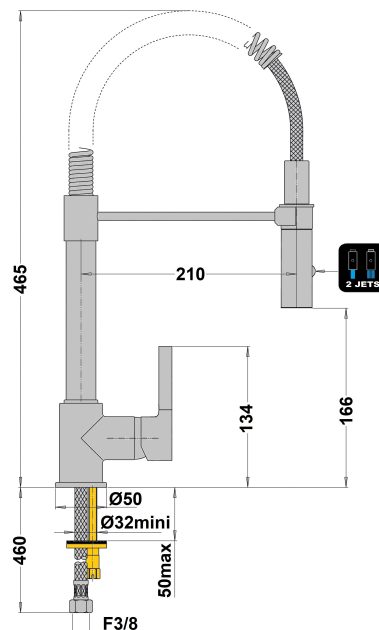

MITIGEUR HOBY SPLIT CHROME

Ref : **92CR555H** | 374.00 € PPHT

Aucun ECAU

Finition : **Chrome**

Débit : **11.0** l/min

Caractéristiques techniques :

Certifié **NF**

Hauteur totale : 465 mm

Saillie : 210 mm

Ø de perçage : 35 mm

Douchette « Micro » 2 jets

Attache magnétique