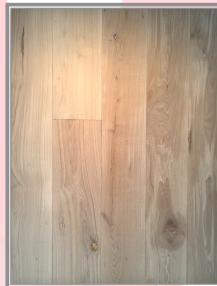

FICHE TECHNIQUE

Chêne Massif 20 x 140/160/180/200 mm

PRIME

NATUR

RUSTIC ABC

Parquet Massif BRUT

20 x 140/160/180/200 x 500/2200 mm

ORIGINE : Chêne Européen