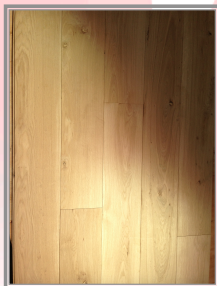

FICHE TECHNIQUE

Chêne Massif 20 x 140/160/180/200 mm

PRIME

NATUR

RUSTIC ABC

Parquet Massif BRUT

20 x 140/160/180/200 x 500/2200 mm

ORIGINE : Chêne Européen

DIMENSIONS : 20 x 140/160/180/200 x 500/2200mm

CERTIFICATIONS : CE et FSC

CHOIX : PRIME, NATUR ou RUSTIQUE ABC

FINITION : Brut

CHANFREIN : GO 4

USINAGE : Rainures et languettes

COMPATIBILITE : Non compatible sol chauffant